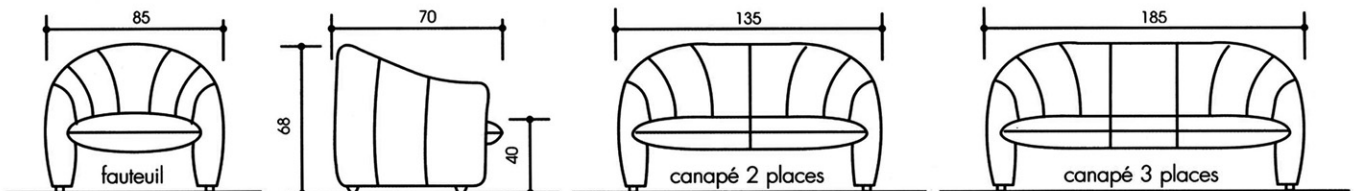

Structure : Hêtre massif, contreplaqué de peuplier ép.18mm. recouvert de mousse polyuréthane ferme.
Coussins dos : Inséré à l'ossature: mousse HR 30 - HR 23. Recouvert de fibre polyester 300 gr/m³.
Coussins assise : Coussin fixe. Mousse haute résilience 40 , 38 , 23 kg/m³. Recouvert de fibre polyester 300 gr/m³.
Suspension : Sangle tissée larg. 70 mm
Pieds : Plastique Ø 35mm haut. 12 mm - Noir

P 4	O 1	R 4	T 8	O	Largeur	TISSU		CUIR		
						Métrage larg. 1.40	en Blanc	Arizona	Colorado	Montana / Nubuck
Fauteuil	85	3,30	1 128	1 787	1 952	2 028				
Canapé fixe 2pl	135	4,50	1 703	3 041	3 394	3 526				
Canapé fixe 3pl	185	5,70	2 189	3 719	4 156	4 317				